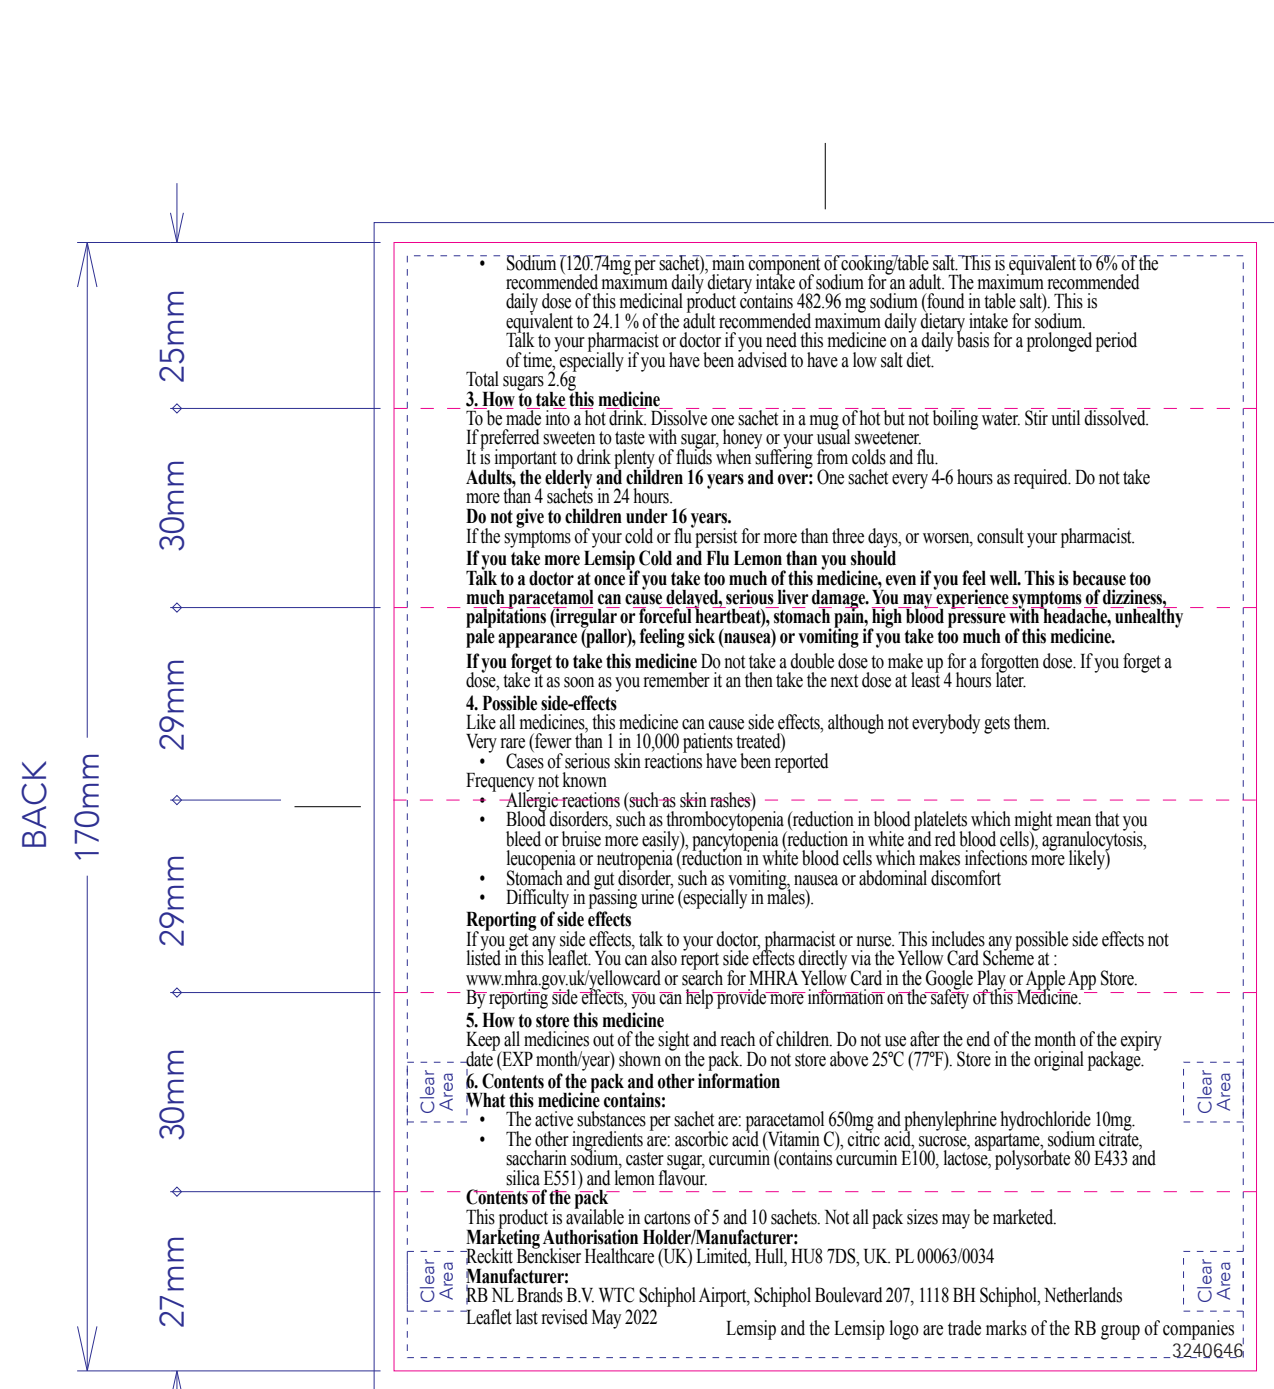

GRAIN DIRECTION

130mm